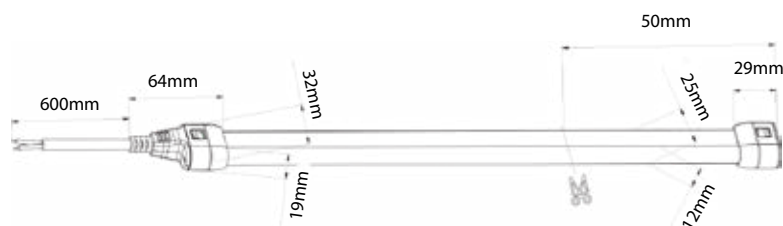

LUCOFLEX

- *Tubo de silicone extrudido, muito flexível, resistente a raios UV, a impactos e retardante contra incêndios*
- *Índice de Proteção IP68*
- *5 anos de garantia*
- *Disponível uma vasta gama de cores, e as cores de dia permanecem inalteradas mesmo sem a iluminação ligada*
- *Luz brilhante, homogênea e sem pontos*
- *Suporta até 15 metros com uma só fonte de alimentação*
- *Comprimento ajustável, com possibilidade de corte a cada 50 mm, com raio de curvatura de 25mm*

CARACTERÍSTICAS

- Dimensões:
10 mm (Largura) x 25 mm (Altura)
Comprimento: 15m
Pode ser cortado a cada 50 mm
- Extrusão de silicone resistente a raios UV, ao impacto e ao fogo
- 5 anos de garantia
- Curvatura: 25mm (raio)
- Em conformidade com as normas UL, CE e RoHS
- Tecnologia de corrente constante
- Potência: 9.6 W/m
- Índice de Proteção: IP68
- Temperatura de funcionamento: -30°C ~ +60°C