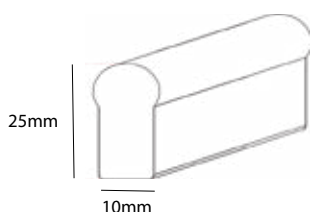

LUCOFLEX

- *Tubo de silicone extrudido, muito flexível, resistente a raios UV, a impactos e retardante contra incêndios*
- *Índice de Proteção IP68*
- *5 anos de garantia*
- *Disponível uma vasta gama de cores, e as cores de dia permanecem inalteradas mesmo sem a iluminação ligada*
- *Luz brilhante, homogênea e sem pontos*
- *Suporta até 15 metros com uma só fonte de alimentação*
- *Comprimento ajustável, com possibilidade de corte a cada 50 mm, com raio de curvatura de 25mm*

CARACTERÍSTICAS

- Dimensões:
10 mm (Largura) x 25 mm (Altura)
Comprimento: 15m
Pode ser cortado a cada 50 mm
- Extrusão de silicone resistente a raios UV, ao impacto e ao fogo
- 5 anos de garantia
- Curvatura: 25mm (raio)
- Em conformidade com as normas UL, CE e RoHS
- Tecnologia de corrente constante
- Potência: 9.6 W/m
- Índice de Proteção: IP68
- Temperatura de funcionamento: -30°C ~ +60°C